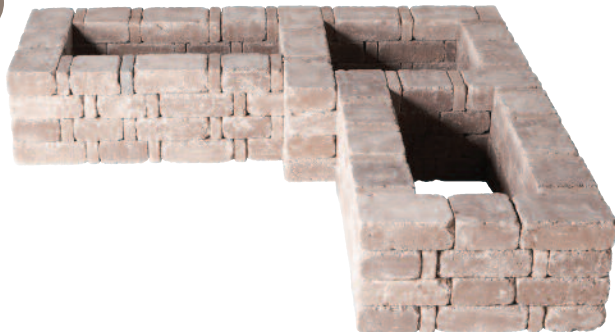

RUMBLESTONE™ PROJECT BUILDING INSTRUCTIONS

Edificio del proyecto Instrucciones RumbleStone™

90 DEGREE PLANTER No. 01

Jardinera de 90 grados Uno

SIZE: 73.5" L X 73.5" W X 17.5" H

NUMBER OF PIECES PER PROJECT: Número de piezas por proyecto	HOME DEPOT SKU#		
	Café	Sierra Blend	Grey Stone
70 Large (7" L x 10 1/2" W x 3 1/2" H) 70 Grandes	166606	396781	166804
53 Medium (7" L x 7" W x 3 1/2" H) 53 Mediana	165955	397681	166379
108 Mini (7" L x 3 1/2" W x 1 3/4" H) 108 Mini	163156	397745	164917

* Measurements for projects are approximate. Las medidas de los proyectos son aproximadas.

STONE COLORS VARY BY REGION LOS COLORES DE LOS BLOQUES TIENEN VARIAN DE ACUERDO A LA REGION

1

2

3

4

Imagine. Stack. Create.