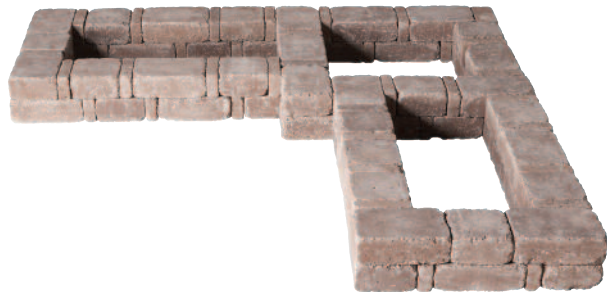

RUMBLESTONE™ PROJECT BUILDING INSTRUCTIONS

Edificio del proyecto Instrucciones RumbleStone™

90 DEGREE PLANTER No. 01

Jardinera de 90 grados Uno

SIZE: 73.5" L X 73.5" W X 17.5" H

NUMBER OF PIECES PER PROJECT: Número de piezas por proyecto	HOME DEPOT SKU#		
	Café	Sierra Blend	Grey Stone
70 Large (7" L x 10 1/2" W x 3 1/2" H) 70 Grandes	166606	396781	166804
53 Medium (7" L x 7" W x 3 1/2" H) 53 Mediana	165955	397681	166379
108 Mini (7" L x 3 1/2" W x 1 3/4" H) 108 Mini	163156	397745	164917

- **Prepare stable, level project area.** Preparar estable, nivel zona del proyecto.
- **Stack stones, adding construction adhesive between layers.** Pila de piedras, agregando construcción adhesivo entre capas.

* Measurements for projects are approximate. Las medidas de los proyectos son aproximadas.

STONE COLORS VARY BY REGION LOS COLORES DE LOS BLOQUES TIENEN VARIAN DE ACUERDO A LA REGION

1

2

3

4

Imagine. Stack. Create.