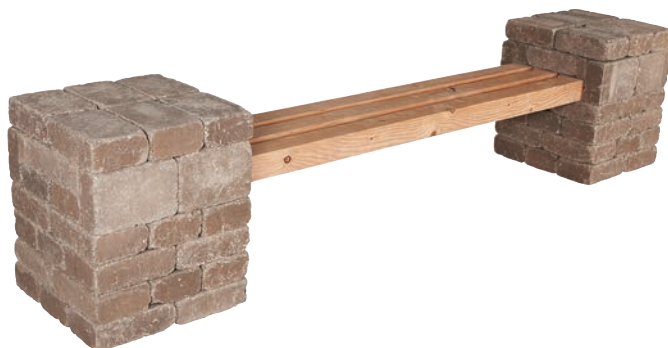

RUMBLESTONE™ PROJECT BUILDING INSTRUCTIONS

Edificio del proyecto Instrucciones RumbleStone™

BENCH No. 02

Banca Dos

SIZE: 21" L X 100" W X 24.5" H

NUMBER OF PIECES PER PROJECT:	HOME DEPOT SKU#		
Número de piezas por proyecto	Café	Sierra Blend	Grey Stone
12 Medium (7" L x 7" W x 3 1/2" H) 12 Mediana	165955	397681	166379
72 Large (7" L x 10 1/2" W x 3 1/2" H) 72 Grandes	166606	396781	166804
12 Mini (7" L x 3 1/2" W x 1 3/4" H) 12 Mini	163156	397745	164917

3 – 4" X 4" X 72" Boards* (Fir, Cedar, or Pressure Treated) *Board lengths can vary if desired.

3 – 4" X 4" X 72" Madera* (Pino Abeto, Cedro, o Presurizada) *Piezas de madera pueden ser de diferentes tamaños.