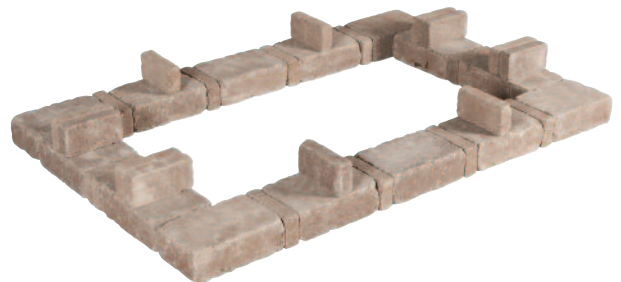

RUMBLESTONE™ PROJECT BUILDING INSTRUCTIONS

Edificio del proyecto Instrucciones RumbleStone™

RECTANGLE PLANTER No. 01

Jardinera Rectangular Uno

SIZE: 42" L X 49" W X 17.5" H

NUMBER OF PIECES PER PROJECT:

Número de piezas por proyecto

80 Large (7" L x 10 1/2" W x 3 1/2" H)

80 Grandes

48 Mini (7" L x 3 1/2" W x 1 3/4" H)

48 Mini

HOME DEPOT SKU#

Café

Sierra Blend

Grey Stone

166606

396781

166804

163156

397745

164917

- **Prepare stable, level project area.** Preparar estable, nivel zona del proyecto.
- **Stack stones, adding construction adhesive between layers.** Pila de piedras, agregando construcción adhesivo entre capas.

* Measurements for projects are approximate. Las medidas de los proyectos son aproximadas.

STONE COLORS VARY BY REGION LOS COLORES DE LOS BLOQUES TIENEN VARIAN DE ACUERDO A LA REGION

1

2

3

4

Imagine. Stack. Create.